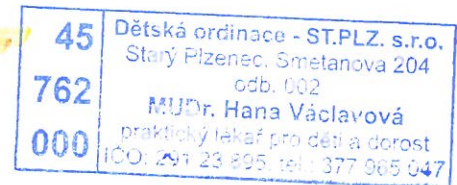

DĚTSKÁ ORDINACE

Pondělí 8 - 11 pro nemocné
11,15 - 12,30 pro zdravé
13 - 14 Nezvěstice
15 - 17 pro pracující

Úterý 8-11 pro nemocné
11,15 - 12,30 pro zdravé
13 - 13,45 Tymákov
14 - 15 Nezvěstice

Středa 8 - 11 pro nemocné
11,15 - 13 pro zdravé
14 - 15 Nezvěstice