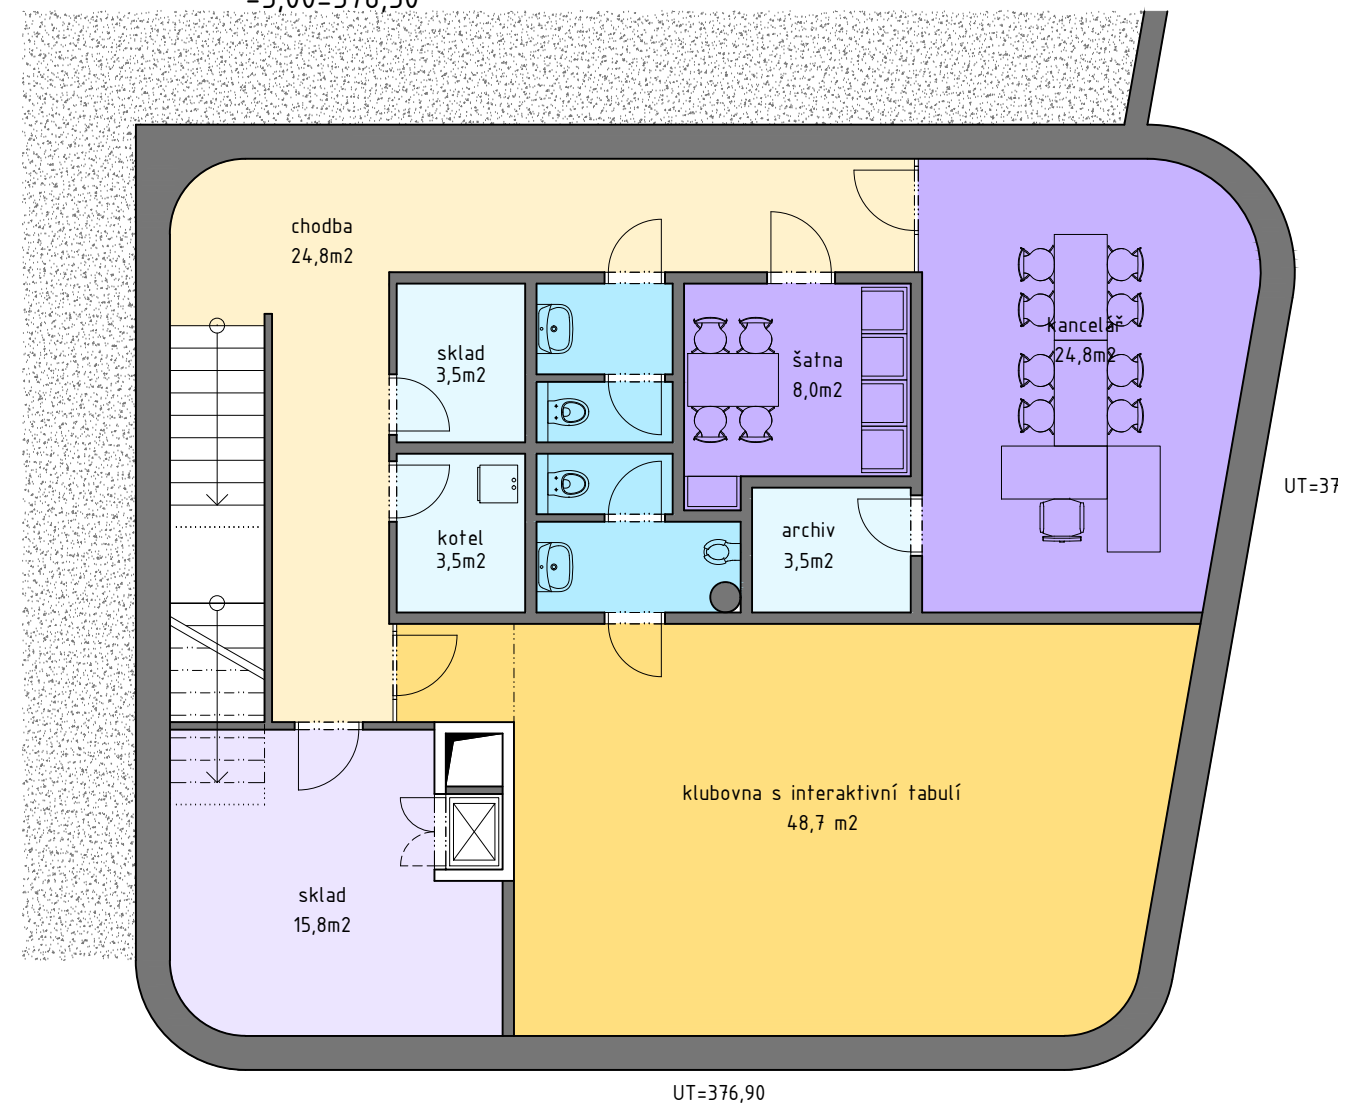

1.PP - suterén
-3,00=376,30

archetiko <small>architektura a projekty staveb</small>	Název akce: MATEŘSKÁ ŠKOLA NEZVĚSTICE rozšíření stávající kapacity o dvě třídy	Datum: 11/2019
	Archetiko, s.r.o. IČ 06 84 85 59 Rooseveltova 10/9, 301 00 Plzeň www.archetiko.cz archetiko@archetiko.cz, 724 020 260	Výkres: DISPOZIČNÍ ŘEŠENÍ 1. pp - suterén
Autor návrhu: Ing. arch. Eva Špelinová 	Investor: OBEC NEZVĚSTICE Nezvěstice 277, 332 04 Nezvěstice	Č. výkresu: 03